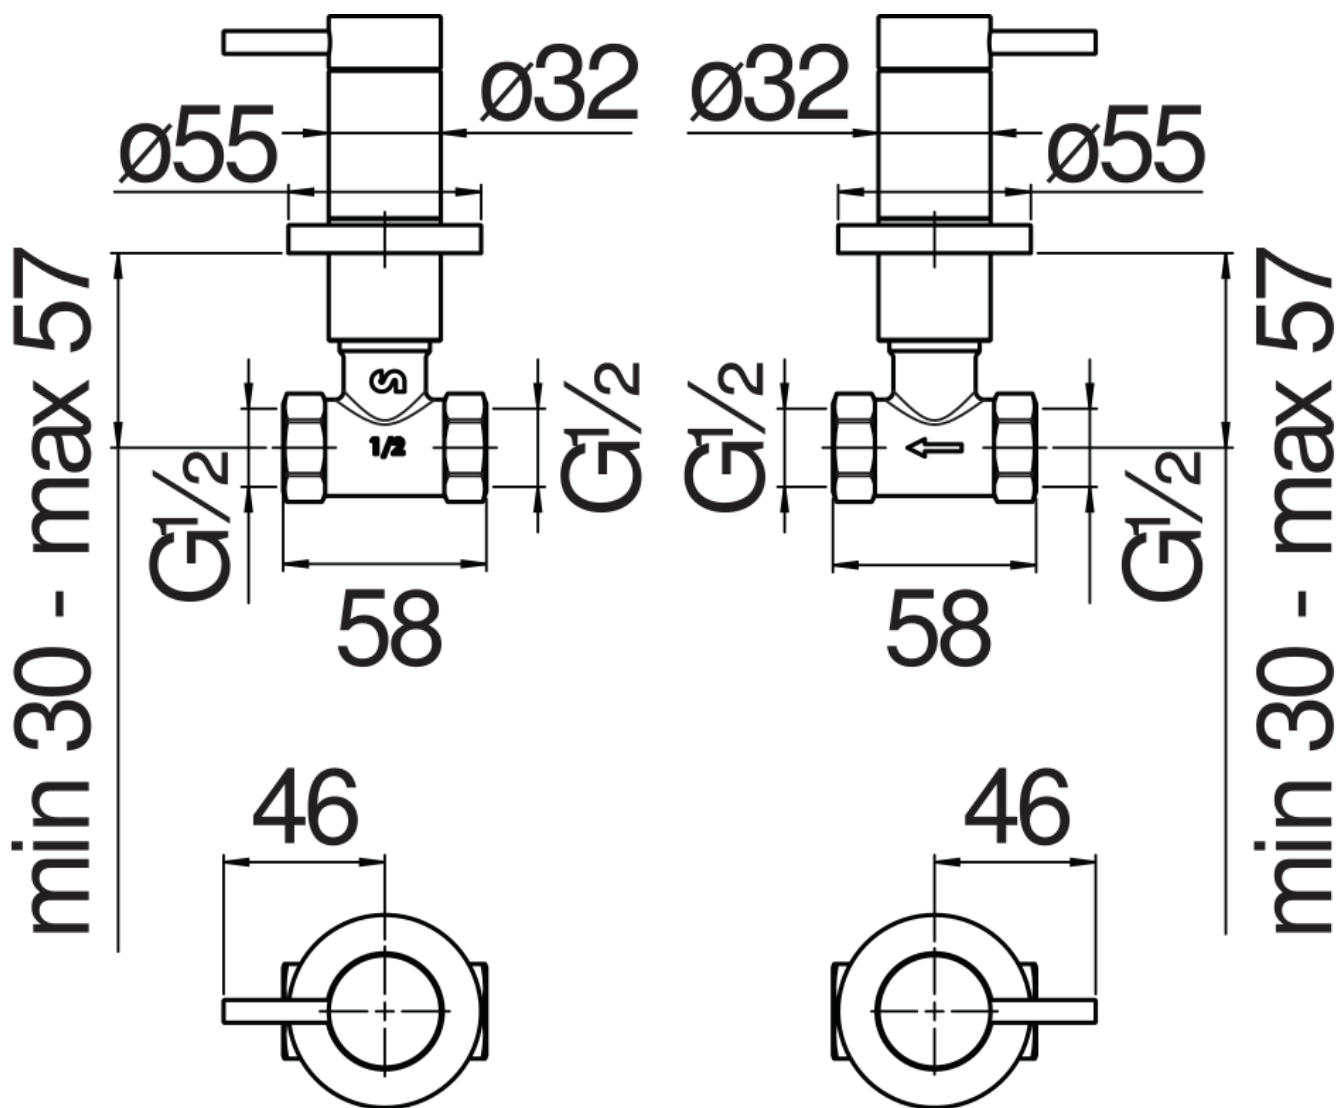

SPECIFICHE

Coppia di rubinetti d'arresto a incasso

Moon drop PVD

Ingresso a 2 vie

Uscite ø 1/2"

Imballo: 41,2 x 16,4 x 7,1 cm / 0,004797 m³ / 1,4 kg

DIAGRAMMA DI PORTATA: ACQUA CALDA/FREDDA